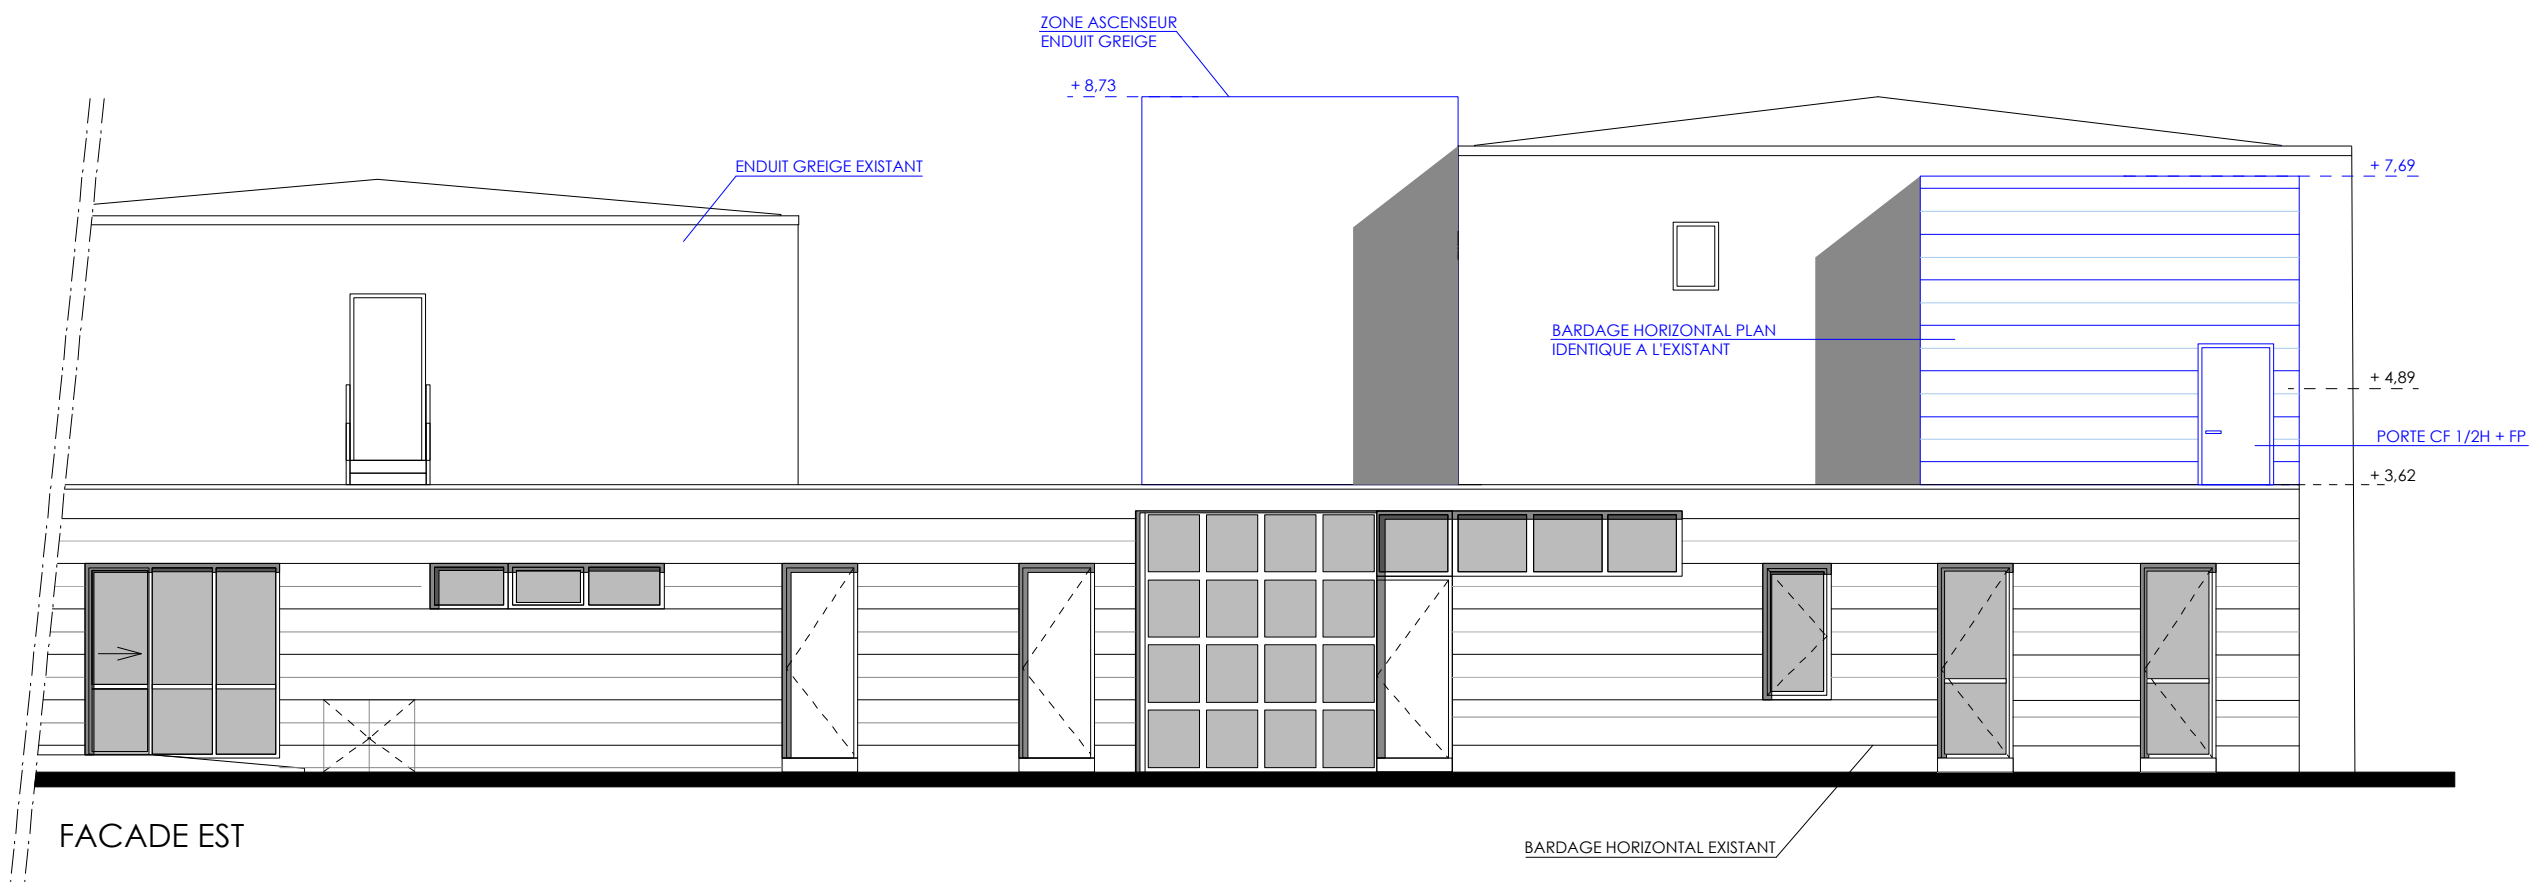

FACADE NORD

FACADE EST

Maîtrise d'oeuvre:
 ARPEGE - ARCHITECTURES
 Monsieur Jean-François QUELDERIE
 Architecte D.E.S.A
 5 rue Nicolas Lescuyer
 84000 AVIGNON

Maîtrise d'ouvrage:
 SMINA
 Monsieur AUZET - Directeur Général Délégué
 Monsieur TRALONGO - Directeur
 135 avenue Pierre Sémaid
 84000 AVIGNON